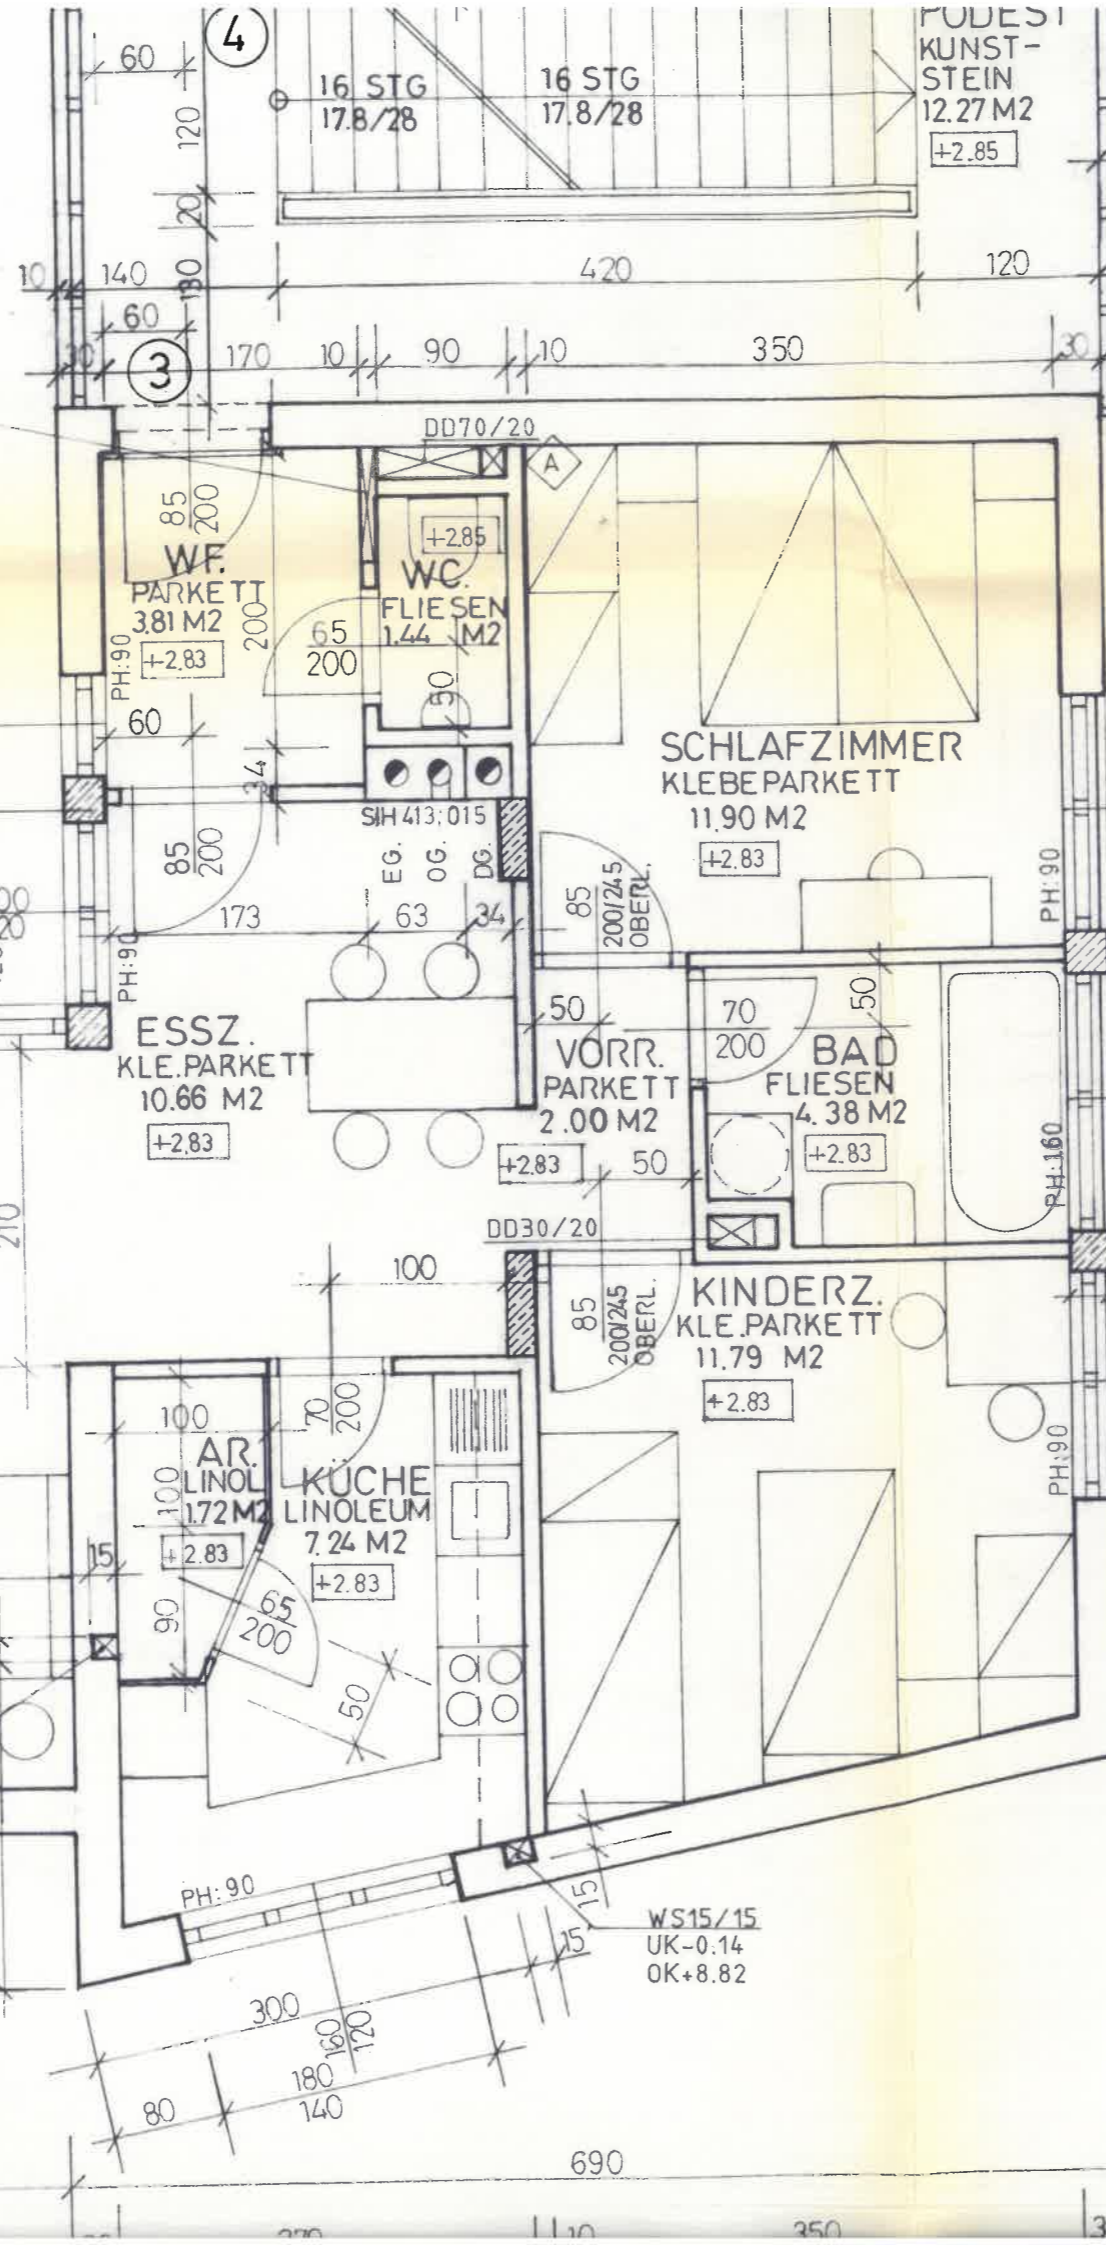

VERTEILERKASTEN  
 TYPE: FT-VK6/10  
 B/H: 75/68cm  
 VK MIT EINMAUERN

**WOHNUNG ③**  
 WFL 74.94 M<sup>2</sup>  
 BALKON 5.40 M<sup>2</sup>

**ACHTUNG!!!**  
 PARAPET 25cm

2090

1055